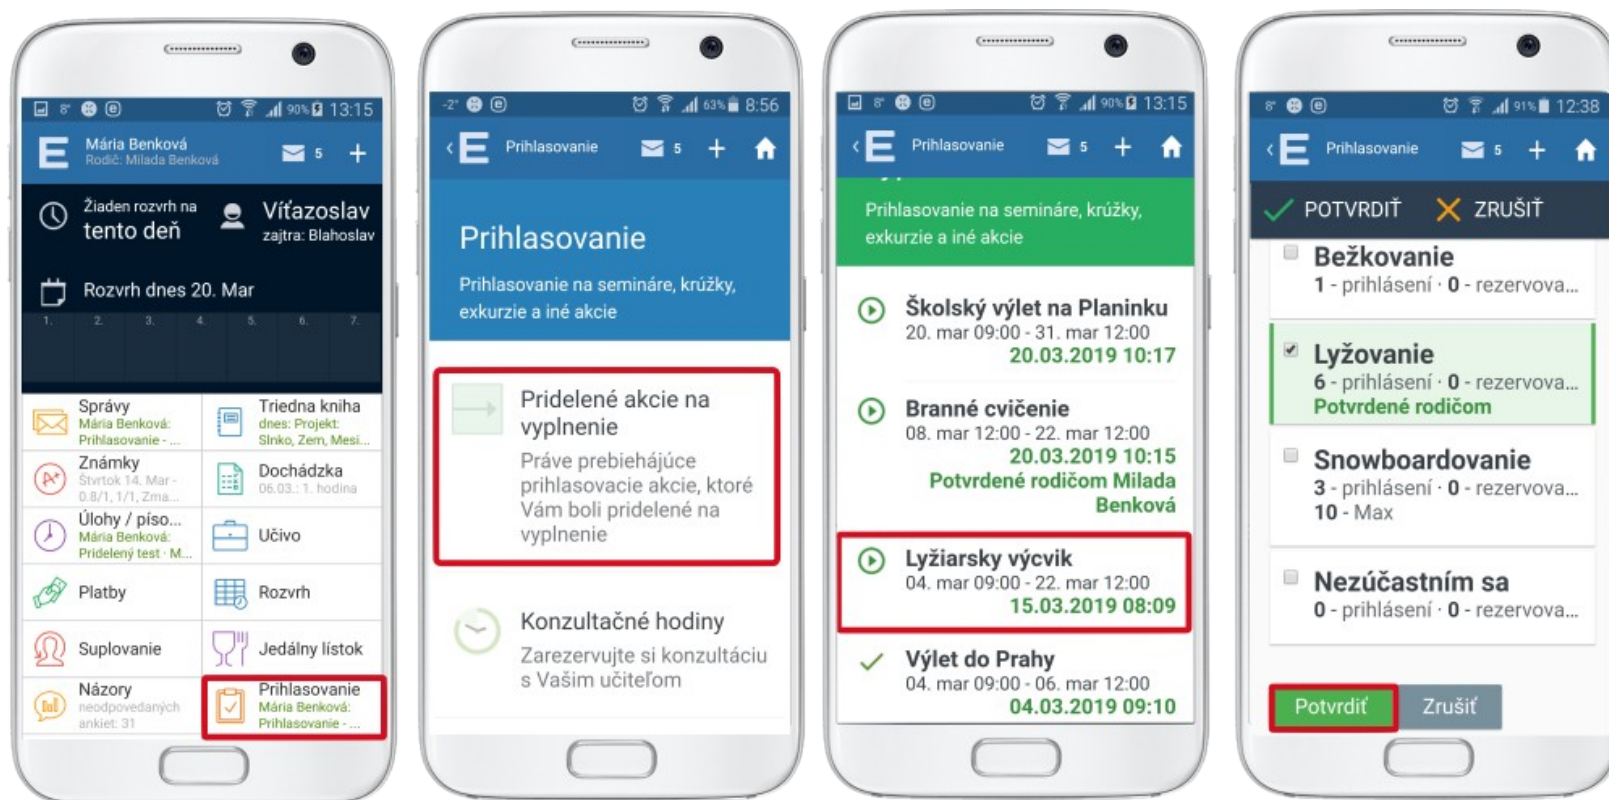

Žiak a rodič - ako sa prihlásiť na akciu?

Učiteľ alebo administrátor pripraví prihlasovaciu akciu cez EduPage napríklad na lyžiarsky výcvik.

Žiak a rodič sa o možnosti prihlasovania dozvedia prostredníctvom správy.

Na webe sa o prihlasovaní dozviete takisto prostredníctvom správy.

Štart Pomoc Sie prihlásený ako Mária Benková

Úvod Rozvrh dnes 21.03.

1 8:00 - 8:45	2 Geo 5.D 9:00 - 9:45	3 Slo 5.D 10:00 - 10:45	4 Mat 5.D 11:00 - 11:45
------------------	---------------------------------------	---	---