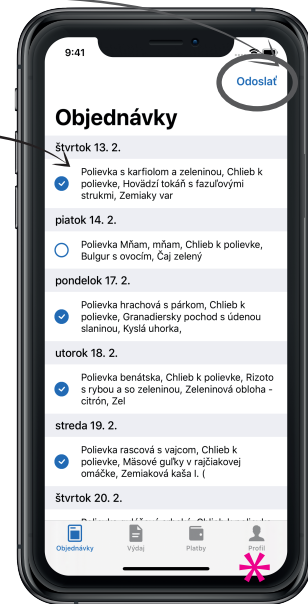

# OBJEDNÁVAJTE STRAVU Z MOBILU

VYBERTE JEDÁLEŇ

ZADAJTE MENO

ZADAJTE HESLO

STRAVA.CZ

nezabudnite vykonané zmeny  
vždy odoslať

OBJEDNÁVAJTE  
A ODHLASUJTE  
STRAVU

\* nastavte si posielanie  
informácií e-mailom  
potvrdenie objednávky  
nedostatočná výška konta  
neodoberaná strava  
mesačný prehľad  
informácie o došlej platbe

Aplikácia Android

STIAHNUŤ APLIKÁCIU  
ANDROID

Stiahnite si aplikáciu  
do svojho mobilu

Aplikácia iOS

STIAHNUŤ APLIKÁCIU  
iOS